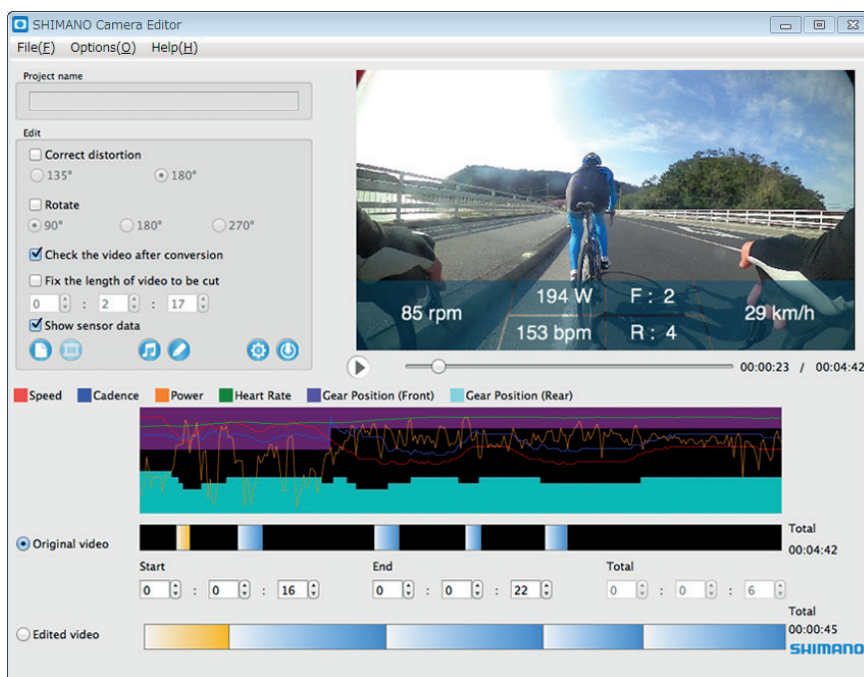

Program je k dispozici ke stažení na oficiálních stránkách výrobce produktu SHIMANO SPORT CAMERA ve spodní části sekce **APLIKACE / APPLICATION zde** (<http://www.shimano-sportcamera.com/en/application.php>). Program nemá lokalizaci v českém jazyce. Program lze stáhnout pro operační systémy Windows nebo Mac, k dispozici je ke stažení i návod pro instalaci (v angličtině), ale i běžní uživatelé standardních počítačových aplikací instalaci i používání programu snadno zvládnou.

Návod k používání programu SHIMANO CAMERA EDITOR je opět ke stažení na oficiálních stránkách produktu, konkrétně lze stahovat **zde**. (<http://www.shimano-sportcamera.com/common/pdf/sce/sce_en.pdf>)

Doporučená technická specifikace počítače pro SHIMANO CAMERA EDITOR:

PC:

Windows 7 (32-bit/64-bit),
Windows 8 (32-bit/64-bit),
Windows 8.1 (32-bit/64-bit),

MAC: Mac OS X 64-bit

(novější než verze 10.8 a ne starší než verze 10.9.4)

Poznámka: Při používání programu použijte nejnovější verzi driveru grafické desky. Pokud nejsou splněny doporučené technické požadavky, není vyloučeno, že program nebude pracovat správně ve všech funkcích, resp. nemusí pracovat vůbec.

ORIGINÁL WEB VÝROBCE (SHIMANO) V ANGLIČTINĚ:
<http://www.shimano-sportcamera.com>

SPECIALIZOVANÝ WEB (V ČEŠTINĚ !!!):
<http://ssc96.webnode.cz>